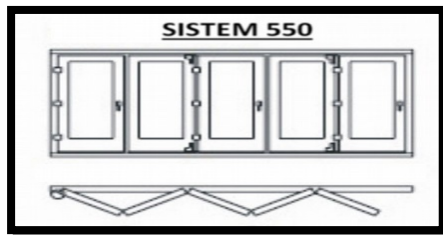

**CENOVNIK PVC STOLARIJE-HARMONIKA VRATA OD SEDMOKOMORNOG PROFILA BELE BOJE SA TROSLOJNIM PAKETOM STAKLA (45mm)
CENE SU BEZ MONTAŽE, BEZ TRANSPORTA (preuzimanje u Kovačici), SA PDV-om**

V I S I N A		200	210	220	230	240
Š I R I N A	400	1223	1240	1260	1276	1293
	410	1282	1298	1319	1336	1353
	420	1290	1306	1328	1344	1362
	430	1297	1314	1336	1353	1371
	440	1304	1322	1341	1361	1379
	450	1312	1330	1352	1370	1388
	460	1319	1337	1360	1378	1397
	470	1327	1345	1368	1387	1406
	480	1334	1353	1376	1395	1415
	490	1342	1361	1384	1403	1423
	500	1350	1369	1393	1412	1432
	510	1407	1426	1450	1470	1491
	520	1414	1434	1458	1478	1499
	530	1428	1449	1473	1494	1515
540	1435	1456	1481	1501	1523	
550	1447	1468	1494	1515	1537	
560	1455	1476	1502	1523	1545	
570	1462	1484	1510	1532	1554	
580	1470	1492	1518	1540	1563	
590	1477	1500	1526	1548	1572	

V I S I N A		200	210	220	230	240
Š I R I N A	400	1276	1292	1313	1329	1346
	410	1335	1351	1372	1389	1406
	420	1343	1359	1380	1397	1415
	430	1350	1367	1389	1406	1423
	440	1357	1375	1394	1414	1432
	450	1365	1383	1405	1423	1441
	460	1372	1390	1413	1431	1450
	470	1380	1398	1421	1440	1459
	480	1387	1406	1429	1448	1467
	490	1395	1414	1437	1456	1476
	500	1402	1422	1445	1465	1485
	510	1459	1479	1503	1523	1543
	520	1467	1487	1511	1531	1552
	530	1481	1501	1526	1546	1567
540	1488	1509	1534	1555	1576	
550	1500	1521	1547	1568	1589	
560	1507	1529	1555	1576	1598	
570	1515	1536	1563	1584	1607	
580	1522	1544	1571	1593	1616	
590	1530	1552	1579	1600	1624	

V I S I N A		200	210	220	230	240
Š I R I N A	480	1450	1469	1494	1513	1533
	490	1457	1477	1502	1521	1542
	500	1465	1485	1510	1530	1551
	510	1522	1542	1568	1588	1610
	520	1529	1550	1576	1597	1618
	530	1537	1558	1584	1605	1627
	540	1544	1566	1593	1613	1636
	550	1552	1573	1602	1622	1644
	560	1559	1581	1608	1630	1653
	570	1567	1589	1617	1639	1662
	590	1581	1604	1633	1656	1679