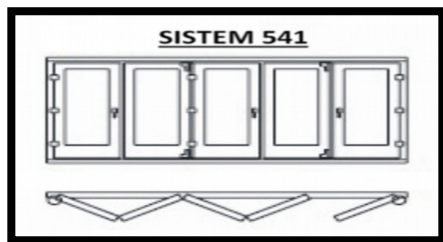

**CENOVNIK PVC STOLARIJE-HARMONIKA VRATA OD SEDMOKOMORNOG PROFILA BELE BOJE SA TROSLOJNIM PAKETOM STAKLA (45mm)
CENE SU BEZ MONTAŽE, BEZ TRANSPORTA (preuzimanje u Kovačici), SA PDV-om**

V I S I N A		200	210	220	230	240
Š I R I N A	400	1223	1240	1260	1276	1293
	410	1282	1298	1319	1336	1353
	420	1290	1306	1328	1344	1362
	430	1297	1314	1336	1353	1371
	440	1304	1322	1341	1361	1379
	450	1312	1330	1352	1370	1388
	460	1319	1337	1360	1378	1397
	470	1327	1345	1368	1387	1406
	480	1334	1353	1376	1395	1415
	490	1342	1361	1384	1403	1423
	500	1350	1369	1393	1412	1432
	510	1407	1426	1450	1470	1491
	520	1414	1434	1458	1478	1499
	530	1428	1449	1473	1494	1515
540	1435	1456	1481	1501	1523	
550	1447	1468	1494	1515	1537	
560	1455	1476	1502	1523	1545	
570	1462	1484	1510	1532	1554	
580	1470	1492	1518	1540	1563	
590	1477	1500	1526	1548	1572	

V I S I N A		200	210	220	230	240
Š I R I N A	400	1276	1292	1313	1329	1346
	410	1335	1351	1372	1389	1406
	420	1343	1359	1380	1397	1415
	430	1350	1367	1389	1406	1423
	440	1357	1375	1394	1414	1432
	450	1365	1383	1405	1423	1441
	460	1372	1390	1413	1431	1450
	470	1380	1398	1421	1440	1459
	480	1387	1406	1429	1448	1467
	490	1395	1414	1437	1456	1476
	500	1402	1422	1445	1465	1485
	510	1459	1479	1503	1523	1543
	520	1467	1487	1511	1531	1552
	530	1481	1501	1526	1546	1567
540	1488	1509	1534	1555	1576	
550	1500	1521	1547	1568	1589	
560	1507	1529	1555	1576	1598	
570	1515	1536	1563	1584	1607	
580	1522	1544	1571	1593	1616	
590	1530	1552	1579	1600	1624	

V I S I N A		200	210	220	230	240
Š I R I N A	480	1450	1469	1494	1513	1533
	490	1457	1477	1502	1521	1542
	500	1465	1485	1510	1530	1551
	510	1522	1542	1568	1588	1610
	520	1529	1550	1576	1597	1618
	530	1537	1558	1584	1605	1627
	540	1544	1566	1593	1613	1636
	550	1552	1573	1602	1622	1644
	560	1559	1581	1608	1630	1653
	570	1567	1589	1617	1639	1662
	590	1581	1604	1633	1656	1679