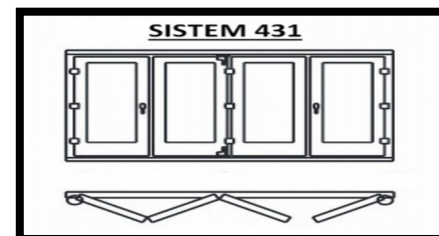

V I S I N A				
Š I R I N A		200	210	220	230	240
	300	842	854	870	882	894
310	903	916	932	945	958	
320	911	924	941	954	967	
330	919	932	948	962	976	
340	926	939	955	971	985	
350	933	947	965	979	993	
360	941	955	973	987	1002	
370	948	963	981	995	1011	
380	956	971	989	1004	1020	
390	963	978	997	1012	1028	
400	971	986	1005	1021	1037	
410	1045	1061	1080	1096	1113	
420	1058	1073	1093	1109	1126	
430	1064	1080	1100	1117	1134	
440	1076	1093	1110	1130	1147	
450	1083	1100	1121	1138	1156	
460	1091	1108	1129	1147	1165	
470	1098	1116	1137	1155	1174	
480	1106	1124	1146	1164	1183	
490	1113	1132	1154	1172	1191	
500	1121	1140	1162	1181	1200	
510	1180	1200	1222	1241	1261	
520	1188	1208	1231	1250	1270