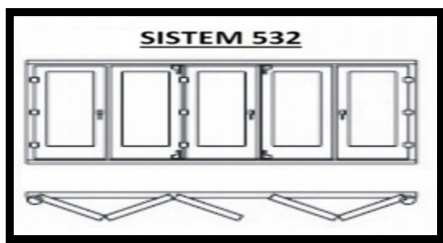

**CENOVNIK PVC STOLARIJE-HARMONIKA VRATA OD SEDMOKOMORNOG PROFILA BELE BOJE SA TROSLOJNIM PAKETOM STAKLA (45mm)
CENE SU BEZ MONTAŽE, BEZ TRANSPORTA (preuzimanje u Kovačici), SA PDV-om**

V I S I N A		200	210	220	230	240
Š I R I N A	400	1223	1240	1260	1276	1293
	410	1282	1298	1319	1336	1353
	420	1290	1306	1328	1344	1362
	430	1297	1314	1336	1353	1371
	440	1304	1322	1341	1361	1379
	450	1312	1330	1352	1370	1388
	460	1319	1337	1360	1378	1397
	470	1327	1345	1368	1387	1406
	480	1334	1353	1376	1395	1415
	490	1342	1361	1384	1403	1423
	500	1350	1369	1393	1412	1432
	510	1407	1426	1450	1470	1491
	520	1414	1434	1458	1478	1499
	530	1428	1449	1473	1494	1515
540	1435	1456	1481	1501	1523	
550	1447	1468	1494	1515	1537	
560	1455	1476	1502	1523	1545	
570	1462	1484	1510	1532	1554	
580	1470	1492	1518	1540	1563	
590	1477	1500	1526	1548	1572	

V I S I N A		200	210	220	230	240
Š I R I N A	400	1276	1292	1313	1329	1346
	410	1335	1351	1372	1389	1406
	420	1343	1359	1380	1397	1415
	430	1350	1367	1389	1406	1423
	440	1357	1375	1394	1414	1432
	450	1365	1383	1405	1423	1441
	460	1372	1390	1413	1431	1450
	470	1380	1398	1421	1440	1459
	480	1387	1406	1429	1448	1467
	490	1395	1414	1437	1456	1476
	500	1402	1422	1445	1465	1485
	510	1459	1479	1503	1523	1543
	520	1467	1487	1511	1531	1552
	530	1481	1501	1526	1546	1567
540	1488	1509	1534	1555	1576	
550	1500	1521	1547	1568	1589	
560	1507	1529	1555	1576	1598	
570	1515	1536	1563	1584	1607	
580	1522	1544	1571	1593	1616	
590	1530	1552	1579	1600	1624	

V I S I N A		200	210	220	230	240
Š I R I N A	480	1450	1469	1494	1513	1533
	490	1457	1477	1502	1521	1542
	500	1465	1485	1510	1530	1551
	510	1522	1542	1568	1588	1610
	520	1529	1550	1576	1597	1618
	530	1537	1558	1584	1605	1627
	540	1544	1566	1593	1613	1636
	550	1552	1573	1602	1622	1644
	560	1559	1581	1608	1630	1653
	570	1567	1589	1617	1639	1662
	590	1581	1604	1633	1656	1679