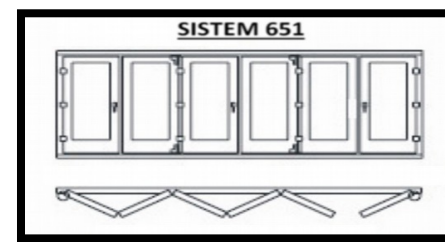

**CENOVNIK PVC STOLARIJE-HARMONIKA VRATA OD SEDMOKOMORNOG PROFILA BELE BOJE SA TROSLOJNIM PAKETOM STAKLA (45mm)
CENE SU BEZ MONTAŽE, BEZ TRANSPORTA (preuzimanje u Kovačici), SA PDV-om**

V I S I N A		200	210	220	230	240
Š I R I N A	400	1223	1240	1260	1276	1293
	410	1282	1298	1319	1336	1353
	420	1290	1306	1328	1344	1362
	430	1297	1314	1336	1353	1371
	440	1304	1322	1341	1361	1379
	450	1312	1330	1352	1370	1388
	460	1319	1337	1360	1378	1397
	470	1327	1345	1368	1387	1406
	480	1334	1353	1376	1395	1415
	490	1342	1361	1384	1403	1423
	500	1350	1369	1393	1412	1432
	510	1407	1426	1450	1470	1491
	520	1414	1434	1458	1478	1499
	530	1428	1449	1473	1494	1515
540	1435	1456	1481	1501	1523	
550	1447	1468	1494	1515	1537	
560	1455	1476	1502	1523	1545	
570	1462	1484	1510	1532	1554	
580	1470	1492	1518	1540	1563	
590	1477	1500	1526	1548	1572	

V I S I N A		200	210	220	230	240
Š I R I N A	400	1276	1292	1313	1329	1346
	410	1335	1351	1372	1389	1406
	420	1343	1359	1380	1397	1415
	430	1350	1367	1389	1406	1423
	440	1357	1375	1394	1414	1432
	450	1365	1383	1405	1423	1441
	460	1372	1390	1413	1431	1450
	470	1380	1398	1421	1440	1459
	480	1387	1406	1429	1448	1467
	490	1395	1414	1437	1456	1476
	500	1402	1422	1445	1465	1485
	510	1459	1479	1503	1523	1543
	520	1467	1487	1511	1531	1552
	530	1481	1501	1526	1546	1567
540	1488	1509	1534	1555	1576	
550	1500	1521	1547	1568	1589	
560	1507	1529	1555	1576	1598	
570	1515	1536	1563	1584	1607	
580	1522	1544	1571	1593	1616	
590	1530	1552	1579	1600	1624	

V I S I N A		200	210	220	230	240
Š I R I N A	480	1450	1469	1494	1513	1533
	490	1457	1477	1502	1521	1542
	500	1465	1485	1510	1530	1551
	510	1522	1542	1568	1588	1610
	520	1529	1550	1576	1597	1618
	530	1537	1558	1584	1605	1627
	540	1544	1566	1593	1613	1636
	550	1552	1573	1602	1622	1644
	560	1559	1581	1608	1630	1653
	570	1567	1589	1617	1639	1662
	590	1581	1604	1633	1656	1679