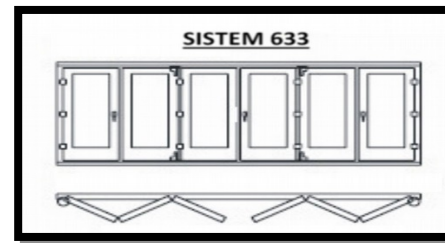

**CENOVNIK PVC STOLARIJE-HARMONIKA VRATA OD SEDMOKOMORNOG PROFILA BELE BOJE SA TROSLOJNIM PAKETOM STAKLA (45mm)
CENE SU BEZ MONTAŽE, BEZ TRANSPORTA (preuzimanje u Kovačici), SA PDV-om**

V I S I N A		200	210	220	230	240
Š I R I N A	400	1223	1240	1260	1276	1293
	410	1282	1298	1319	1336	1353
	420	1290	1306	1328	1344	1362
	430	1297	1314	1336	1353	1371
	440	1304	1322	1341	1361	1379
	450	1312	1330	1352	1370	1388
	460	1319	1337	1360	1378	1397
	470	1327	1345	1368	1387	1406
	480	1334	1353	1376	1395	1415
	490	1342	1361	1384	1403	1423
	500	1350	1369	1393	1412	1432
	510	1407	1426	1450	1470	1491
	520	1414	1434	1458	1478	1499
	530	1428	1449	1473	1494	1515
540	1435	1456	1481	1501	1523	
550	1447	1468	1494	1515	1537	
560	1455	1476	1502	1523	1545	
570	1462	1484	1510	1532	1554	
580	1470	1492	1518	1540	1563	
590	1477	1500	1526	1548	1572	

V I S I N A		200	210	220	230	240
Š I R I N A	400	1276	1292	1313	1329	1346
	410	1335	1351	1372	1389	1406
	420	1343	1359	1380	1397	1415
	430	1350	1367	1389	1406	1423
	440	1357	1375	1394	1414	1432
	450	1365	1383	1405	1423	1441
	460	1372	1390	1413	1431	1450
	470	1380	1398	1421	1440	1459
	480	1387	1406	1429	1448	1467
	490	1395	1414	1437	1456	1476
	500	1402	1422	1445	1465	1485
	510	1459	1479	1503	1523	1543
	520	1467	1487	1511	1531	1552
	530	1481	1501	1526	1546	1567
540	1488	1509	1534	1555	1576	
550	1500	1521	1547	1568	1589	
560	1507	1529	1555	1576	1598	
570	1515	1536	1563	1584	1607	
580	1522	1544	1571	1593	1616	
590	1530	1552	1579	1600	1624	

V I S I N A		200	210	220	230	240
Š I R I N A	480	1450	1469	1494	1513	1533
	490	1457	1477	1502	1521	1542
	500	1465	1485	1510	1530	1551
	510	1522	1542	1568	1588	1610
	520	1529	1550	1576	1597	1618
	530	1537	1558	1584	1605	1627
	540	1544	1566	1593	1613	1636
	550	1552	1573	1602	1622	1644
	560	1559	1581	1608	1630	1653
	570	1567	1589	1617	1639	1662
	590	1581	1604	1633	1656	1679